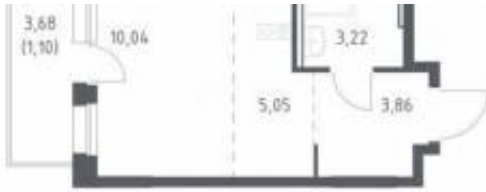

listing

Комнат	Общая площадь	Жилая площадь	Площадь кухни	Площадь комнат
1	23,27 м ²	10,04 м ²	5,05 м ²	10,04 м ²

Agenten-Info

Name:	ArKadia
Name der Firma:	
Land:	Vereinigtes Königreich
Telefon:	
Sprachen:	Dutch, English, French, German, Italian, Polish, Portuguese, Romanian, Russian, Spanish, Swedish

Anzeigen-Details

Immobilie für:	Kaufen
Preis:	USD 86,435.29

Standort

Land:	Russland
Staat/Region/Provinz:	Moskau
Stadt:	Moskau
Veröffentlicht:	28.08.2024
Beschreibung:	

Продается 1-комн. квартира. Квартира расположена на 6 этаже 16 этажного монолитно-кирпичного дома (Корпус 2, Секция 1) в ЖК «Квартал Герцена» от группы «Самолет». В жилом комплексе комфорт-класса «Квартал Герцена» вы будете жить рядом с Бирюлевским лесопарком. Вам будет легко добраться в город: дорога до ТТК займет полчаса на машине, до станции метро «Царицыно» — 13 минут.