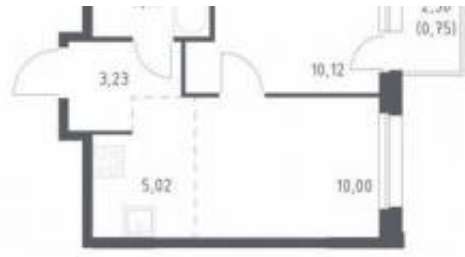

listing

Комнат	Общая площадь	Жилая площадь	Площадь кухни	Площадь комнат
2	32,92 м²	20,12 м²	5,02 м²	10,12 / 10 м²

Info Agente

Nombre:	ArKadia
Nombre empresa:	
País:	Reino Unido
Teléfono:	
Languages:	Dutch, English, French, German, Italian, Polish, Portuguese, Romanian, Russian, Spanish, Swedish

Nuevo:	Сí
Fabricado:	2027

Común

Pies cuadrados terminados:	32.92 m2
Floor Number:	9

Room details

Total rooms: 2

Building details

Número de plantas: 16

Lease terms