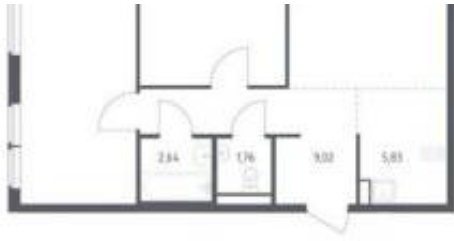

listing

Коннат	Общая площадь	Жилая площадь	Площадь кухни	Площадь коннат
3	59,65 м ²	40,4 м ²	5,83 м ²	16,75 / 11,19 /

Information de l'agent

Nom:	ArKadia
Nom de compagnie:	
Pays:	Royaume-Uni
Téléphone:	
Languages:	Dutch, English, French, German, Italian, Polish, Portuguese, Romanian, Russian, Spanish, Swedish