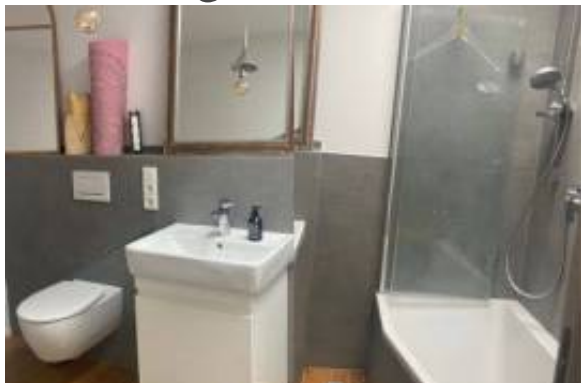

Schickes Studio, große Terrasse mit Blick auf die Weinberge auch für Pendler nach Luxemburg geeignet

Ügynök információ

Név:	ArKadia
Cégnév:	
Ország:	United Kingdom
Telefon:	
Languages:	Dutch, English, French, German, Italian, Polish, Portuguese, Romanian, Russian, Spanish, Swedish

Hirdetés részletei

Ingatlan:	Kiadó
Ár:	EUR 1,200

Elhelyezkedés

Ország:	Germany
Állam/Régió/Tartomány:	Rheinland-Pfalz
Város:	Trier
Irányítószám:	54295
Feladta:	2024. 01. 07.

Leírás:

Appartement with a big Terrasse 20 qm and a view to the vinyard.

Gyakori

Kész négyzetméter:	35 nm

Room details

Total rooms:	1

Building details

Parking:	Yes

Lease terms

Date Available:

További információ

Weboldal URL:	http://www.arkadia.com/LMDW-T22832/?utm_campaign=multicast&utm_medium=web&utm_source=IMLIX.COM

Contact information