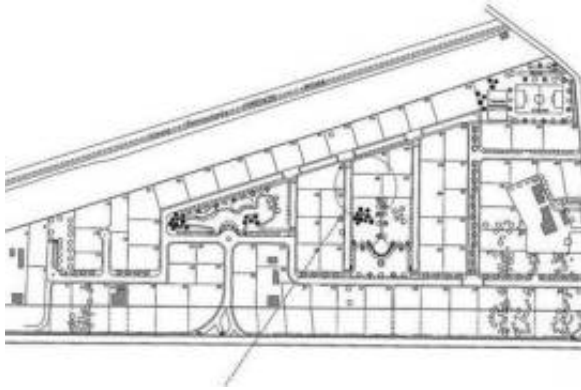

## CDL1750 - lotto di terreno edificabile con vista lago Trasimeno

#### Descrizione:

CASTIGLIONE DEL LAGO (PG), lottizzazione Casina del Lago: lotto di terreno edificabile di 803 mq con possibilità di edificare 1080 mc. Ideale per villa unifamiliare o bifamiliare.

Posizione comoda ai servizi, VISTA LAGO.