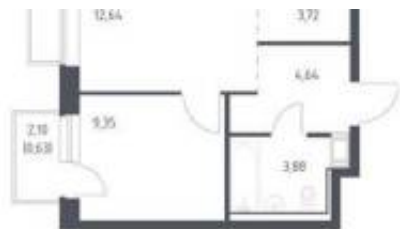

## listing

Комнат	Общая площадь	Жилая площадь	Площадь кухни	Площадь комнат
2	34,86 м <sup>2</sup>	21,99 м <sup>2</sup>	3,72 м <sup>2</sup>	12,64 / 9,35 м <sup>2</sup>