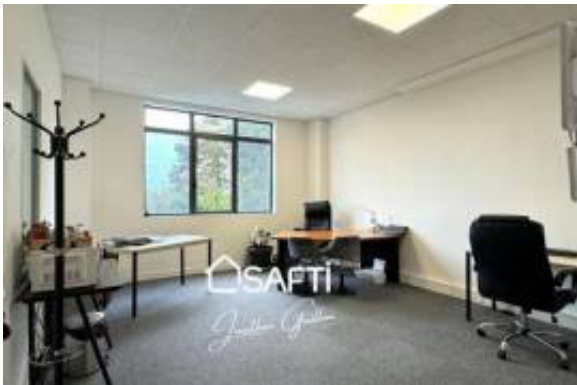

Idéalement Située

Agent Info

Name: ArKadia
Company Name:
Country: United Kingdom
Phone:
Languages: Dutch, English, French, German, Italian, Polish, Portuguese, Romanian, Russian, Spanish, Swedish

Listing details

Property for: Rent
Price: EUR 700

Location

Country: France
State/Region/Province: Île-de-France
City: Serris
ZIP code: 77700
Posted: Oct 04, 2024

Description:

Situé à Bailly-Romainvilliers (77700), ce bureau de 40 m² offre un emplacement idéal pour l'implantation d'une entreprise. Dans un quartier dynamique, il bénéficie de la proximité d'un arrêt de bus, de l'autoroute A4 et du RER A, garantissant une accessibilité optimale pour le personnel et les clients. Cet espace de travail lumineux et fonctionnel est situé au premier étage, offrant ainsi calme et tranquillité. Les charges incluent l'électricité, simplifiant la gestion des coûts. Ce bureau offre un environnement professionnel propice à la productivité. Idéal pour une entreprise cherchant un espace moderne et bien desservi.
Loyer : 630 euros /HC /HT /MOIS
Charges locatives : 70 euros /MOIS
Honoraires : 756 euros H.T

Les informations sur les risques auxquels ce bien est exposé sont disponibles sur le site Géorisques : www.georisques.gouv.fr

Honoraires d'agence : 10 % HT du loyer annuel HT HC, à la charge du preneur

Built: 2017

Common

Finished sq. ft.: 40 sq m
Floor Number: 1

Room details

Total rooms: 1