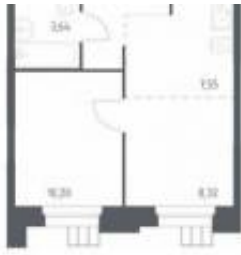

## listing

Контат	Общая площадь	Жилая площадь	Площадь кухни	Площадь комнат
1	33,6 м²	10,2 м²	15,87 м²	10,2 м²